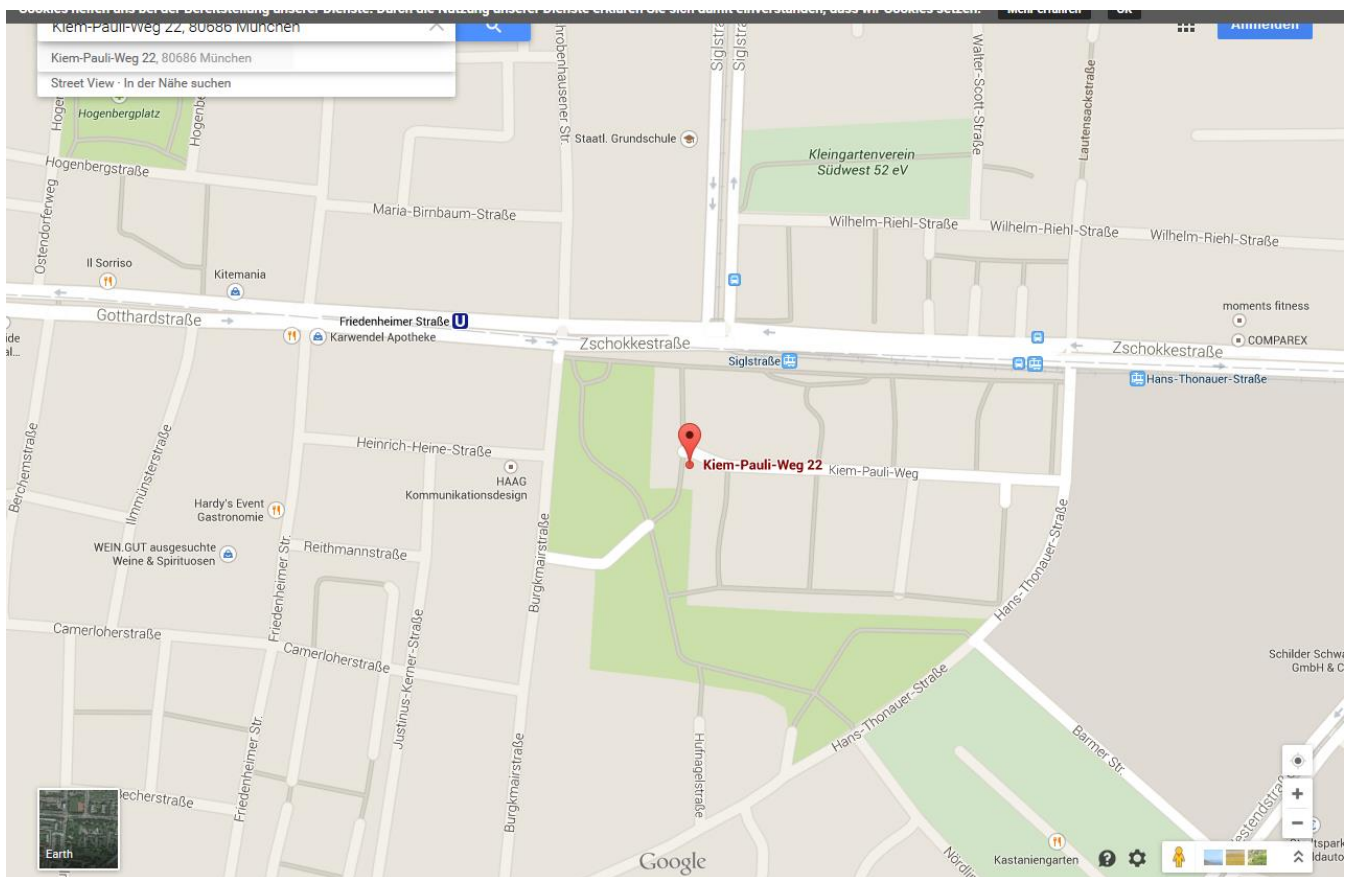

Einladung zum zentralasiatischen

NAWRUZ / Frühlingsfest

Veranstaltungsort:

Alten- und Service-Zentrum Laim, Kiem-Pauli-Weg 22, 80686 München

<http://www.awo-muenchen.de/senioren/seniorentreffs-und-service/alten-und-service-zentren/einrichtung-in-ihrer-naehe/alten-und-service-zentrum-laim/ueber-uns/>